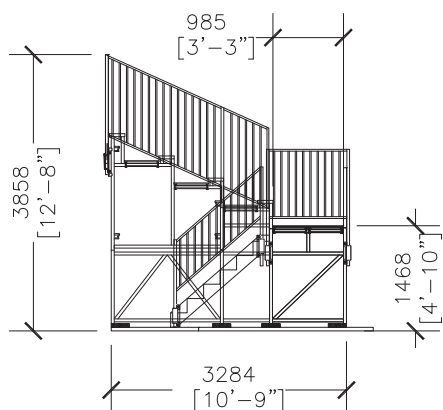

Gradin de 110 places

- Structure et gardes-corps en acier
- Bancs en aluminium
- Planchers de bois

Rapide à installer

Démontable pour un rangement facile

Idéal pour de petits espaces

Évènements Falartdo inc
6100, rue des Tournelles
Québec (Qc) G2J 1E4
tel: (418) 626-9122
fax : (418) 626-2909
www.specialitesfalardeau.com