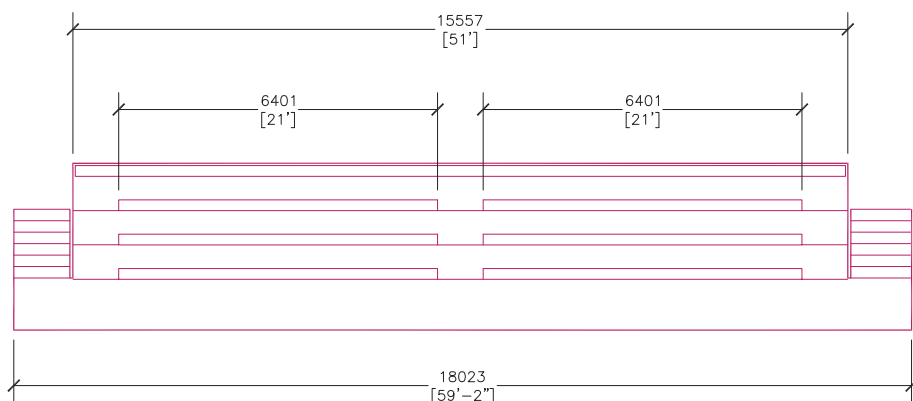

Gradin de 110 places

- Structure et gardes-corps en acier
- Bancs en aluminium
- Planchers de bois

Rapide à installer

Démontable pour un rangement facile

Idéal pour de petits espaces

Évènements Falartdo inc
6100, rue des Tournelles
Québec (Qc) G2J 1E4
tel: (418) 626-9122
fax : (418) 626-2909
www.specialitesfalardeau.com